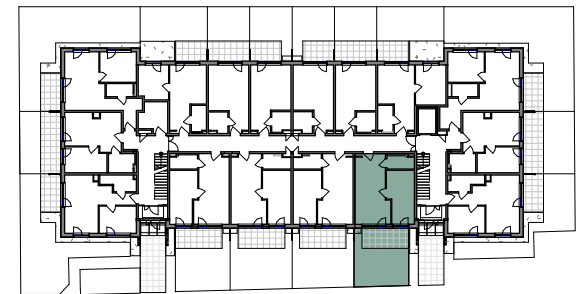

skala 1:75

BRZozowa 21

Lokal 0.L12		
Nr pom.	Pomieszczenie	Powierzchnia
0.L12.1	Pokój	22.10 m ²
0.L12.2	Sypialnia	13.65 m ²
0.L12.3	Łazienka	3.91 m ²
		39.66 m ²
0.L12.0	Ogród	31.28 m ²
		31.28 m ²

SCHEMAT KONDYGNACJI PARTERU