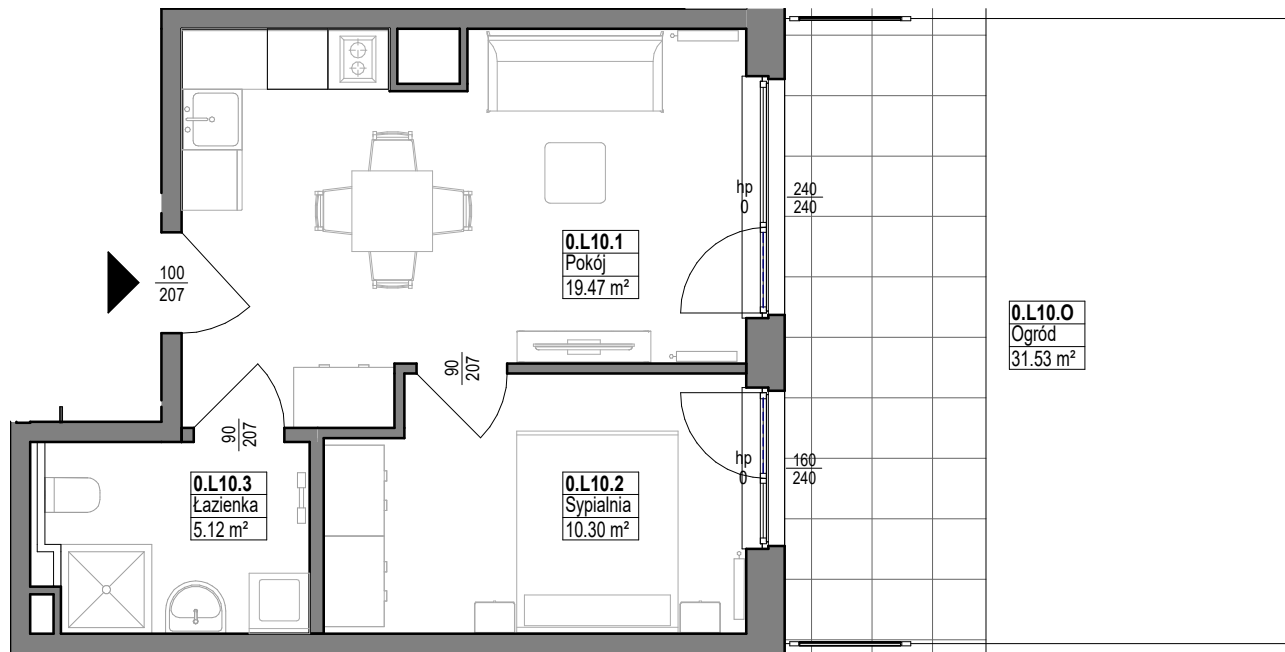

# BRZozowa 21

Lokal 0.L10		
Nr pom.	Pomieszczenie	Powierzchnia

0.L10.1	Pokój	19.47 m <sup>2</sup>
0.L10.2	Sypialnia	10.30 m <sup>2</sup>
0.L10.3	Łazienka	5.12 m <sup>2</sup>
		34.89 m <sup>2</sup>

0.L10.0	Ogród	31.53 m <sup>2</sup>
		31.53 m <sup>2</sup>

0.L10.0  
Ogród  
31.53 m<sup>2</sup>

SCHEMAT KONDYGNACJI PARTERU

skala 1:75

ul. Brzozowa 21  
84-360 Łeba

e-mail: ...  
tel.: ...