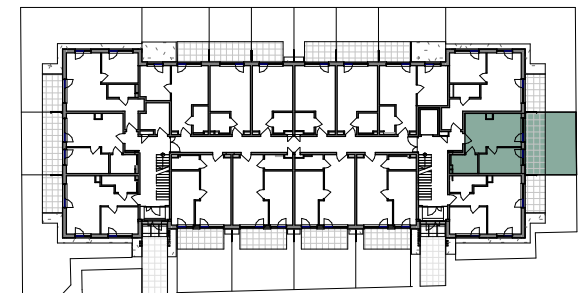

# BRZozowa 21

Lokal 0.L10		
Nr pom.	Pomieszczenie	Powierzchnia

0.L10.1	Pokój	19.47 m <sup>2</sup>
0.L10.2	Sypialnia	10.30 m <sup>2</sup>
0.L10.3	Łazienka	5.12 m <sup>2</sup>
		34.89 m <sup>2</sup>

0.L10.0	Ogród	31.53 m <sup>2</sup>
		31.53 m <sup>2</sup>

0.L10.0  
Ogród  
31.53 m<sup>2</sup>

SCHEMAT KONDYGNACJI PARTERU

skala 1:75

ul. Brzozowa 21  
84-360 Łeba

e-mail: ...  
tel.: ...