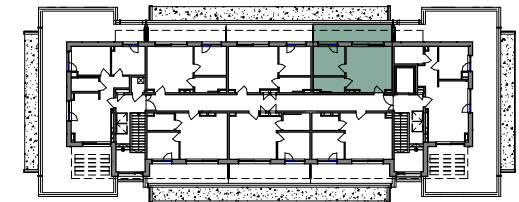

# BRZozowa 21

Lokal 3.L04		
Nr pom.	Pomieszczenie	Powierzchnia

3.L04.1	Sypialnia	9.26 m <sup>2</sup>
3.L04.2	Pokój	20.38 m <sup>2</sup>
3.L04.3	Łazienka	4.55 m <sup>2</sup>
		34.18 m <sup>2</sup>

3.L04.B	Balkon	13.78 m <sup>2</sup>
		13.78 m <sup>2</sup>

SCHEMAT KONDYGNACJI 3 PIĘTRA

skala 1:75

ul. Brzozowa 21  
84-360 Łeba

e-mail: ...  
tel.: ...