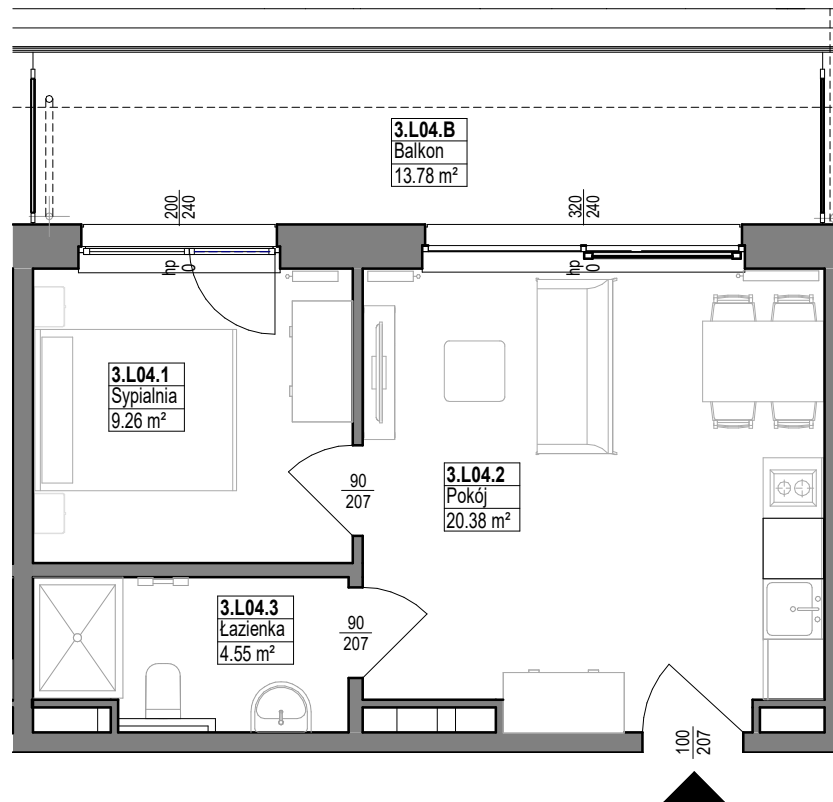

# BRZozowa 21

Lokal 3.L04		
Nr pom.	Pomieszczenie	Powierzchnia

3.L04.1	Sypialnia	9.26 m <sup>2</sup>
3.L04.2	Pokój	20.38 m <sup>2</sup>
3.L04.3	Łazienka	4.55 m <sup>2</sup>
		34.18 m <sup>2</sup>

3.L04.B	Balkon	13.78 m <sup>2</sup>
		13.78 m <sup>2</sup>

SCHEMAT KONDYGNACJI 3 PIĘTRA

skala 1:75

ul. Brzozowa 21  
84-360 Łeba

e-mail: ...  
tel.: ...