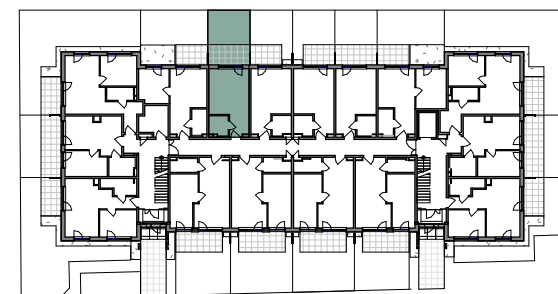

BRZozowa 21

Lokal 0.L04		
Nr pom.	Pomieszczenie	Powierzchnia
0.L04.1	Pokój	22.29 m ²
0.L04.2	Łazienka	3.94 m ²
		26.23 m ²
0.L04.0	Ogród	22.85 m ²
		22.85 m ²

SCHEMAT KONDYGNACJI PARTERU

ul. Brzozowa 21
84-360 Łeba