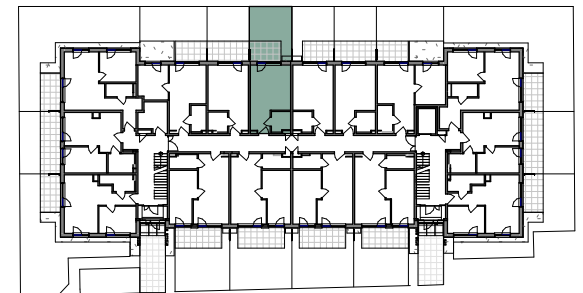

0.L05.0
Ogród
22.85 m²

0.L05.1
Pokój
22.19 m²

0.L05.2
Łazienka
3.86 m²

BRZozowa 21

Lokal 0.L05		
Nr pom.	Pomieszczenie	Powierzchnia
0.L05.1	Pokój	22.19 m ²
0.L05.2	Łazienka	3.86 m ²
		26.05 m ²
0.L05.0	Ogród	22.85 m ²
		22.85 m ²