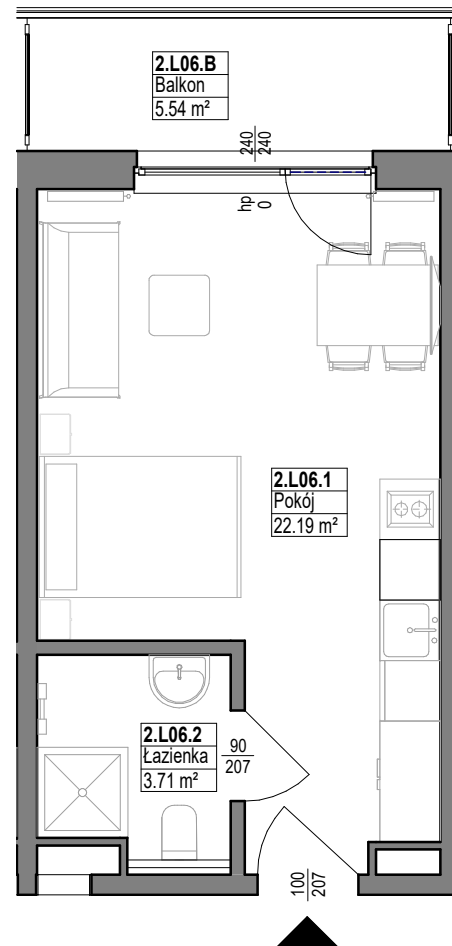

BRZozowa 21

Lokal 2.L06		
Nr pom.	Pomieszczenie	Powierzchnia

2.L06.1	Pokój	22.19 m ²
2.L06.2	Łazienka	3.71 m ²
		25.90 m ²

2.L06.B	Balkon	5.54 m ²
		5.54 m ²

SCHEMAT KONDYGNACJI 2 PIĘTRA

skala 1:75

ul. Brzozowa 21
84-360 Łeba