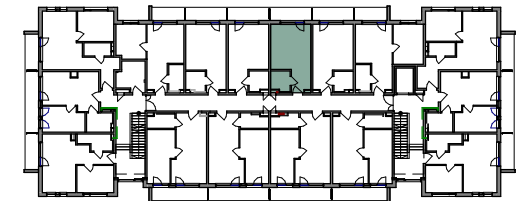

BRZozowa 21

Lokal 2.L06		
Nr pom.	Pomieszczenie	Powierzchnia

2.L06.1	Pokój	22.19 m ²
2.L06.2	Łazienka	3.71 m ²
		25.90 m ²

2.L06.B	Balkon	5.54 m ²
		5.54 m ²

SCHEMAT KONDYGNACJI 2 PIĘTRA

skala 1:75

ul. Brzozowa 21
84-360 Łeba