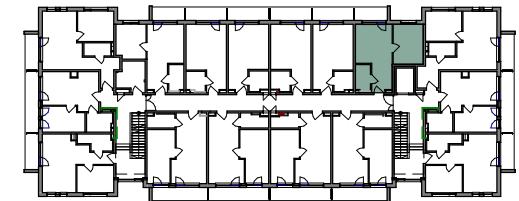

BRZozowa 21

Lokal 2.L08		
Nr pom.	Pomieszczenie	Powierzchnia

2.L08.1	Pokój	19.77 m ²
2.L08.2	Sypialnia	11.88 m ²
2.L08.3	Łazienka	4.05 m ²
		35.69 m ²

2.L08.B	Balkon	4.32 m ²
		4.32 m ²

SCHEMAT KONDYGNACJI 2 PIĘTRA