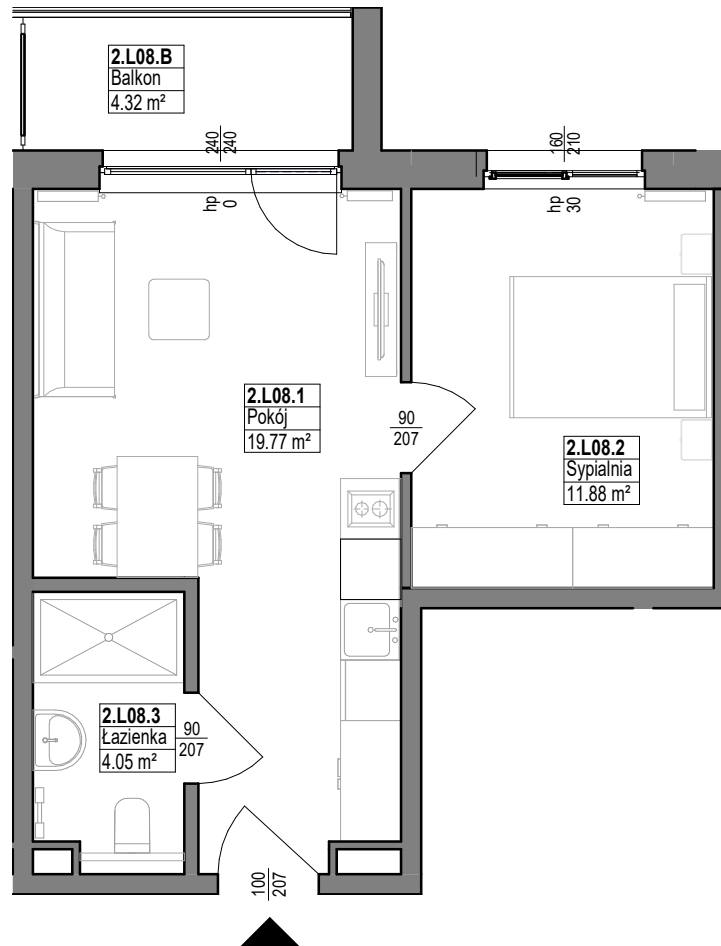

BRZozowa 21

Lokal 2.L08		
Nr pom.	Pomieszczenie	Powierzchnia

2.L08.1	Pokój	19.77 m ²
2.L08.2	Sypialnia	11.88 m ²
2.L08.3	Łazienka	4.05 m ²
		35.69 m ²

2.L08.B	Balkon	4.32 m ²
		4.32 m ²

SCHEMAT KONDYGNACJI 2 PIĘTRA

ul. Brzozowa 21
84-360 Łeba

e-mail: ...
tel.: ...

skala 1:75