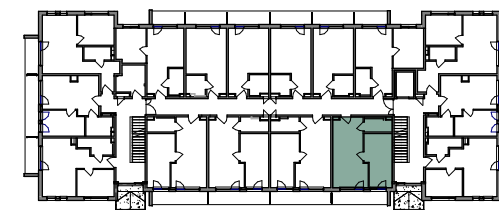

BRZozowa 21

Lokal 1.L.12		
Nr pom.	Pomieszczenie	Powierzchnia
1.L.12.1	Pokój	22.10 m ²
1.L.12.2	Sypialnia	13.65 m ²
1.L.12.3	Łazienka	3.91 m ²
		39.65 m ²
1.L.12.B	Balkon	7.28 m ²
		7.28 m ²

SCHEMAT KONDYGNACJI I PIĘTRA