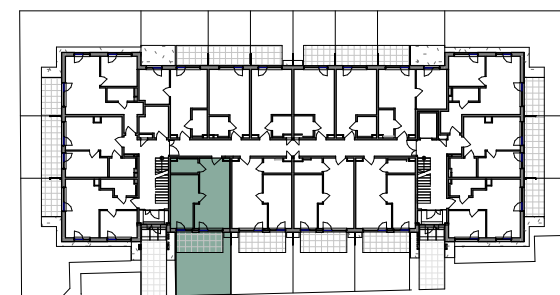

skala 1:75

BRZozowa 21

Lokal 0.L15		
Nr pom.	Pomieszczenie	Powierzchnia
0.L15.1	Pokój	22.10 m ²
0.L15.2	Sypialnia	13.65 m ²
0.L15.3	Łazienka	3.89 m ²
		39.64 m ²
0.L15.0	Ogród	33.77 m ²
		33.77 m ²

SCHEMAT KONDYGNACJI PARTERU