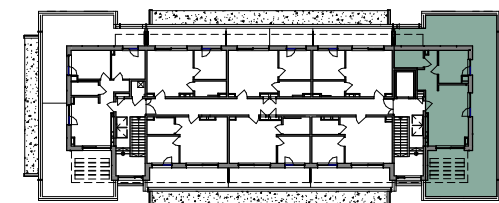

skala 1:100
0 1 2 3 [m]

BRZozowa 21

Lokal 3.L05		
Nr pom.	Pomieszczenie	Powierzchnia
3.L05.1	Pokój	30.13 m ²
3.L05.2	Sypialnia	9.14 m ²
3.L05.3	Łazienka	5.09 m ²
		44.36 m ²
3.L05.T	Taras	83.76 m ²
		83.76 m ²