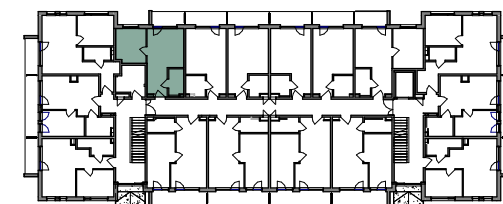

BRZozowa 21

Lokal 1.L03		
Nr pom.	Pomieszczenie	Powierzchnia
1.L03.1	Pokój	19.77 m ²
1.L03.2	Sypialnia	10.13 m ²
1.L03.3	Łazienka	4.05 m ²
		33.94 m ²
1.L03.B	Balkon	4.31 m ²
		4.31 m ²

SCHEMAT KONDYGNACJI I PIĘTRA