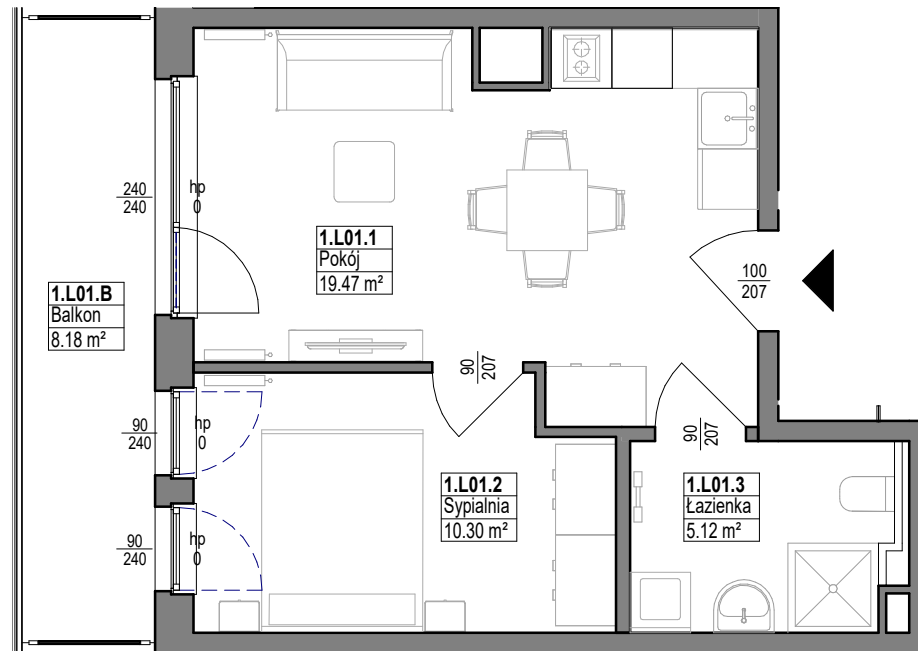

BRZozowa 21

Lokal 1.L01		
Nr pom.	Pomieszczenie	Powierzchnia

1.L01.1	Pokój	19.47 m ²
1.L01.2	Sypialnia	10.30 m ²
1.L01.3	Łazienka	5.12 m ²
		34.89 m ²

1.L01.B	Balkon	8.18 m ²
		8.18 m ²

SCHEMAT KONDYGNACJI I PIĘTRA

skala 1:75

ul. Brzozowa 21
84-360 Łeba

e-mail: ...
tel.: ...