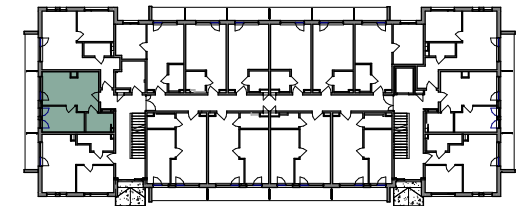

BRZozowa 21

Lokal 1.L01		
Nr pom.	Pomieszczenie	Powierzchnia

1.L01.1	Pokój	19.47 m ²
1.L01.2	Sypialnia	10.30 m ²
1.L01.3	Łazienka	5.12 m ²
		34.89 m ²

1.L01.B	Balkon	8.18 m ²
		8.18 m ²

SCHEMAT KONDYGNACJI I PIĘTRA