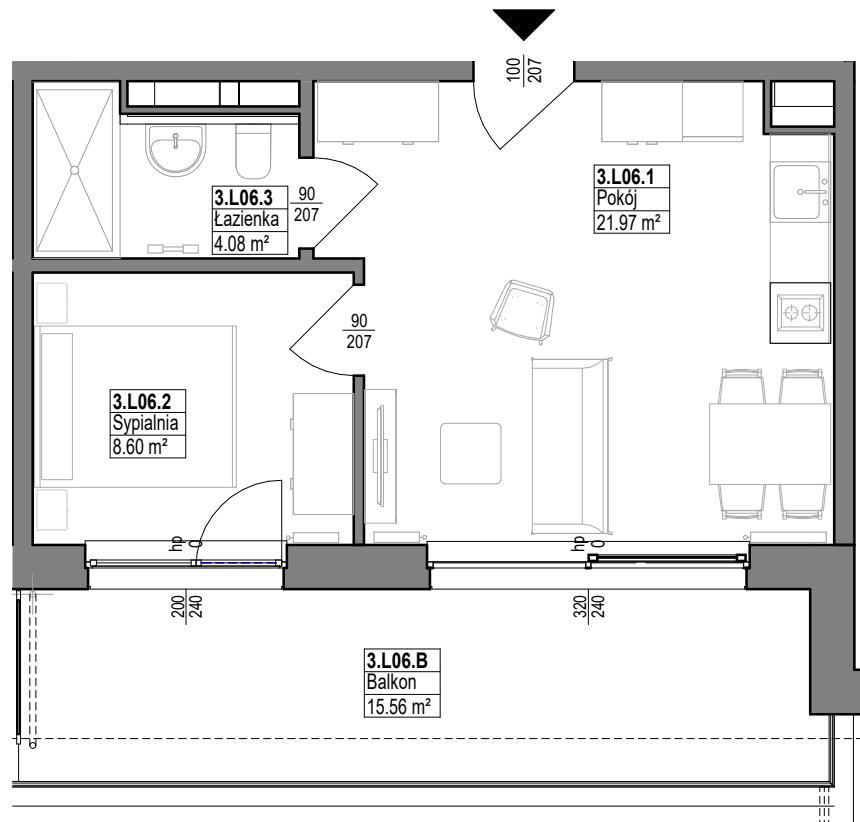

BRZozowa 21

Lokal 3.L06		
Nr pom.	Pomieszczenie	Powierzchnia

3.L06.1	Pokój	21.97 m ²
3.L06.2	Sypialnia	8.60 m ²
3.L06.3	Łazienka	4.08 m ²
		34.65 m ²

3.L06.B	Balkon	15.56 m ²
		15.56 m ²

SCHEMAT KONDYGNACJI 3 PIĘTRA

skala 1:75

ul. Brzozowa 21
84-360 Łeba

e-mail: ...
tel.: ...