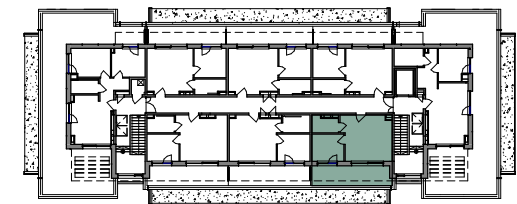

BRZozowa 21

Lokal 3.L06		
Nr pom.	Pomieszczenie	Powierzchnia

3.L06.1	Pokój	21.97 m ²
3.L06.2	Sypialnia	8.60 m ²
3.L06.3	Łazienka	4.08 m ²
		34.65 m ²

3.L06.B	Balkon	15.56 m ²
		15.56 m ²

SCHEMAT KONDYGNACJI 3 PIĘTRA