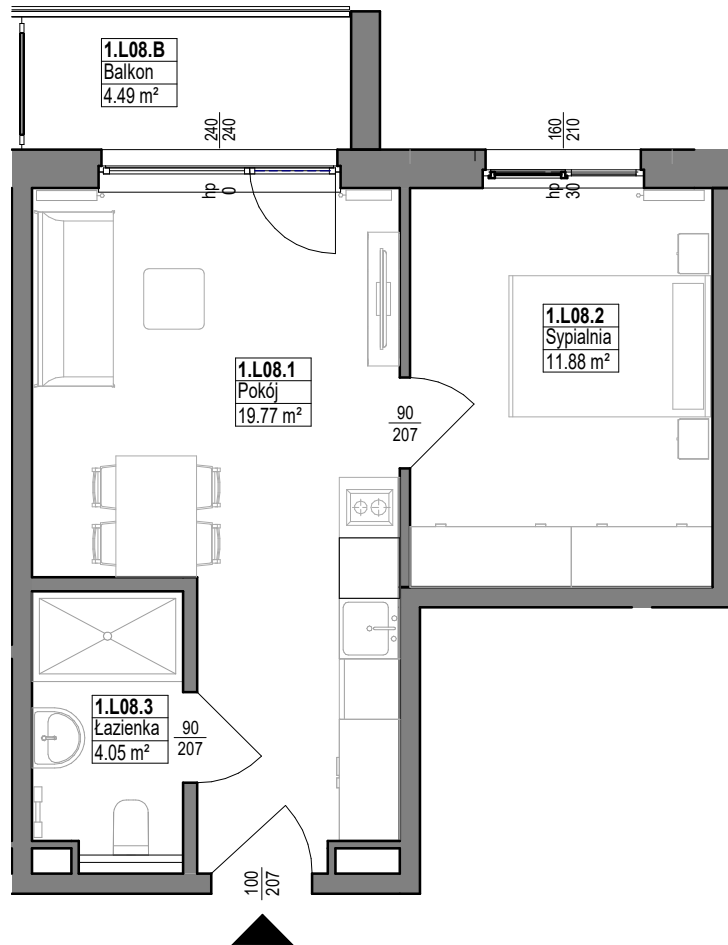

BRZozowa 21

Lokal 1.L08		
Nr pom.	Pomieszczenie	Powierzchnia

1.L08.1	Pokój	19.77 m ²
1.L08.2	Sypialnia	11.88 m ²
1.L08.3	Łazienka	4.05 m ²
		35.69 m ²

1.L08.B	Balkon	4.49 m ²
		4.49 m ²

SCHEMAT KONDYGNACJI I PIĘTRA

skala 1:75

ul. Brzozowa 21
84-360 Łeba

e-mail: ...
tel.: ...