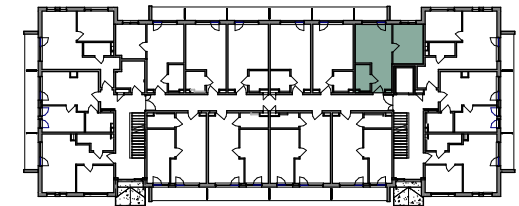

BRZozowa 21

Lokal 1.L08		
Nr pom.	Pomieszczenie	Powierzchnia

1.L08.1	Pokój	19.77 m ²
1.L08.2	Sypialnia	11.88 m ²
1.L08.3	Łazienka	4.05 m ²
		35.69 m ²

1.L08.B	Balkon	4.49 m ²
		4.49 m ²

SCHEMAT KONDYGNACJI I PIĘTRA