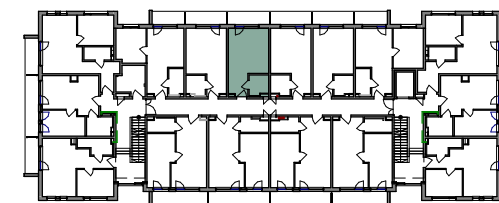

BRZozowa 21

Lokal 2.L05		
Nr pom.	Pomieszczenie	Powierzchnia
2.L05.1	Pokój	22.19 m ²
2.L05.2	Łazienka	3.71 m ²
		25.90 m ²
2.L05.B	Balkon	5.54 m ²
		5.54 m ²

SCHEMAT KONDYGNACJI 2 PIĘTRA

ul. Brzozowa 21
84-360 Łeba