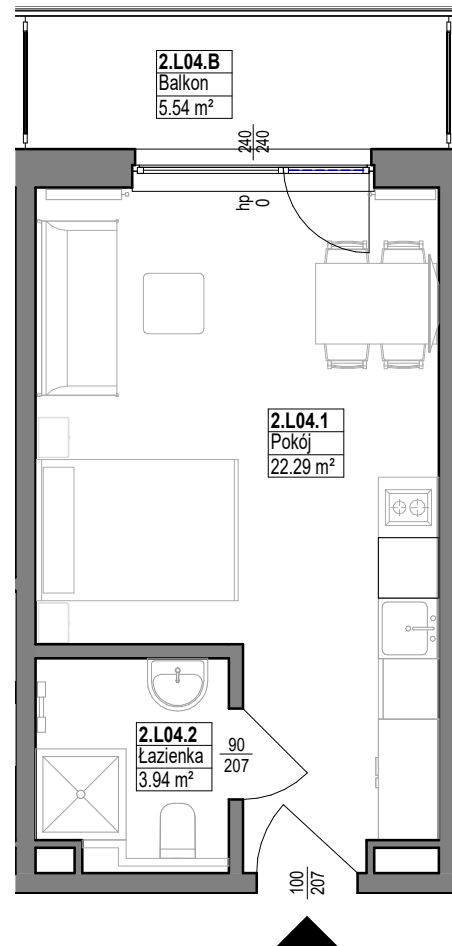

BRZozowa 21

Lokal 2.L04		
Nr pom.	Pomieszczenie	Powierzchnia

2.L04.1	Pokój	22.29 m ²
2.L04.2	Łazienka	3.94 m ²
		26.23 m ²

2.L04.B	Balkon	5.54 m ²
		5.54 m ²

SCHEMAT KONDYGNACJI 2 PIĘTRA

skala 1:75

ul. Brzozowa 21
84-360 Łeba