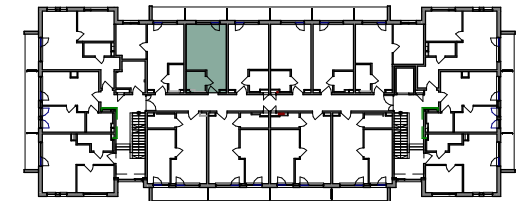

BRZozowa 21

Lokal 2.L04		
Nr pom.	Pomieszczenie	Powierzchnia

2.L04.1	Pokój	22.29 m ²
2.L04.2	Łazienka	3.94 m ²
		26.23 m ²

2.L04.B	Balkon	5.54 m ²
		5.54 m ²

SCHEMAT KONDYGNACJI 2 PIĘTRA

skala 1:75

ul. Brzozowa 21
84-360 Łeba