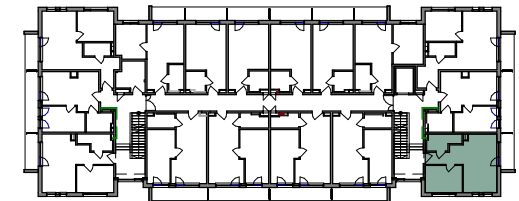

BRZozowa 21

Lokal 2.L11		
Nr pom.	Pomieszczenie	Powierzchnia

2.L11.1	Pokój	24.51 m ²
2.L11.2	Sypialnia	9.91 m ²
2.L11.3	Łazienka	4.84 m ²
		39.26 m ²

2.L11.B	Balkon	4.78 m ²
		4.78 m ²

SCHEMAT KONDYGNACJI 2 PIĘTRA