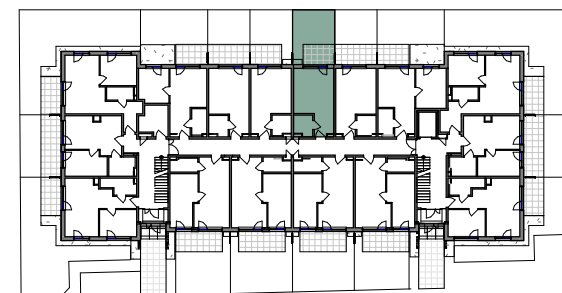

# BRZozowa 21

Lokal 0.L06		
Nr pom.	Pomieszczenie	Powierzchnia

0.L06.1	Pokój	22.19 m <sup>2</sup>
0.L06.2	Łazienka	3.86 m <sup>2</sup>
		26.05 m <sup>2</sup>

0.L06.O	Ogród	22.85 m <sup>2</sup>
		22.85 m <sup>2</sup>