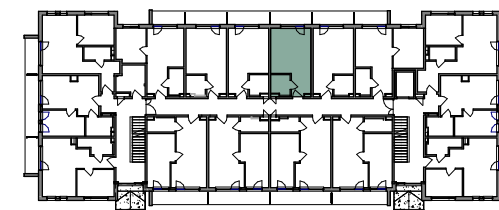

BRZozowa 21

Lokal 1.L06		
Nr pom.	Pomieszczenie	Powierzchnia
1.L06.1	Pokój	22.19 m ²
1.L06.2	Łazienka	3.86 m ²
		26.05 m ²
1.L06.B	Balkon	5.54 m ²
		5.54 m ²

SCHEMAT KONDYGNACJI I PIĘTRA

ul. Brzozowa 21
84-360 Łeba