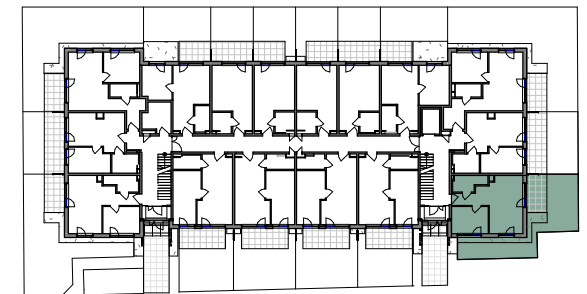

BRZozowa 21

Lokal 0.L11		
Nr pom.	Pomieszczenie	Powierzchnia

0.L11.1	Pokój	24.50 m ²
0.L11.2	Sypialnia	9.91 m ²
0.L11.3	Łazienka	4.88 m ²
		39.29 m ²

0.L11.O	Ogród	46.36 m ²
		46.36 m ²

SCHEMAT KONDYGNACJI PARTERU