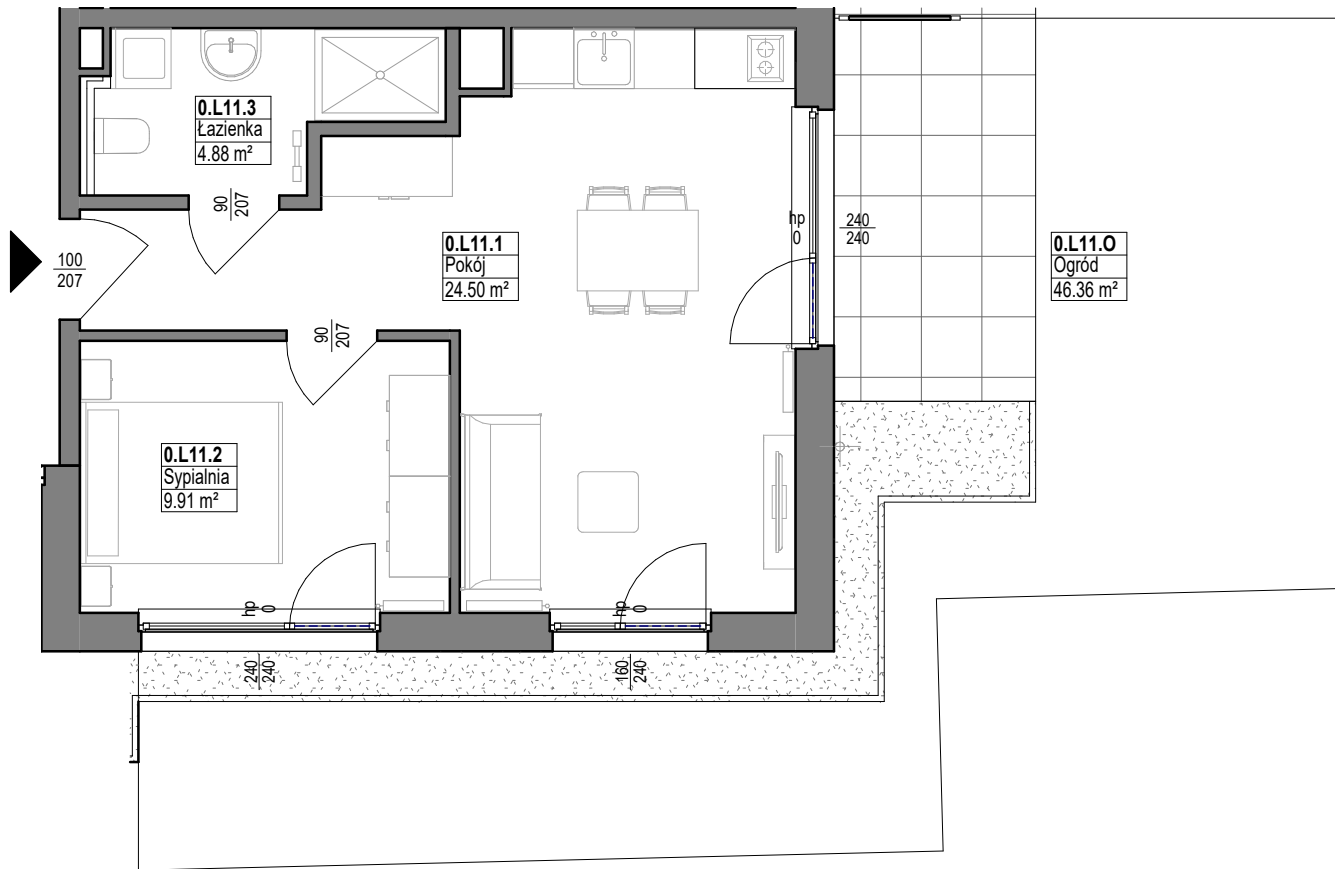

BRZozowa 21

Lokal 0.L11		
Nr pom.	Pomieszczenie	Powierzchnia

0.L11.1	Pokój	24.50 m²
0.L11.2	Sypialnia	9.91 m²
0.L11.3	Łazienka	4.88 m²
		39.29 m²

0.L11.O	Ogród	46.36 m²
		46.36 m²

ul. Brzozowa 21
84-360 Łeba

e-mail: ...
tel.: ...

skala 1:75