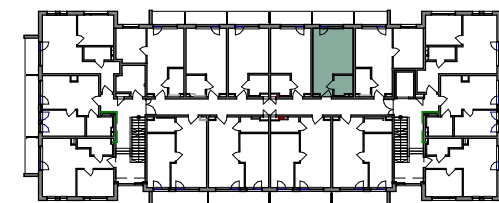

BRZozowa 21

Lokal 2.L07		
Nr pom.	Pomieszczenie	Powierzchnia
2.L07.1	Pokój	22.29 m ²
2.L07.2	Łazienka	3.94 m ²
		26.23 m ²
2.L07.B	Balkon	5.54 m ²
		5.54 m ²

SCHEMAT KONDYGNACJI 2 PIĘTRA

ul. Brzozowa 21
84-360 Łeba