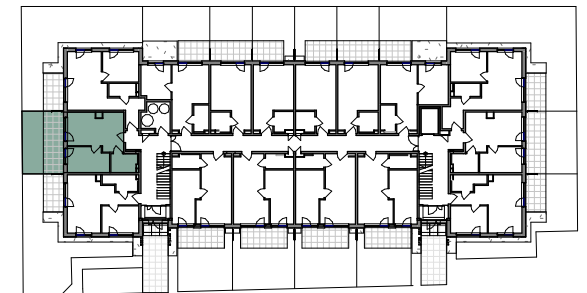

# BRZozowa 21

Lokal 0.L01		
Nr pom.	Pomieszczenie	Powierzchnia

0.L01.1	Pokój	19.47 m <sup>2</sup>
0.L01.2	Sypialnia	10.30 m <sup>2</sup>
0.L01.3	Łazienka	5.12 m <sup>2</sup>
		34.89 m <sup>2</sup>

0.L01.0	Ogród	25.34 m <sup>2</sup>
		25.34 m <sup>2</sup>