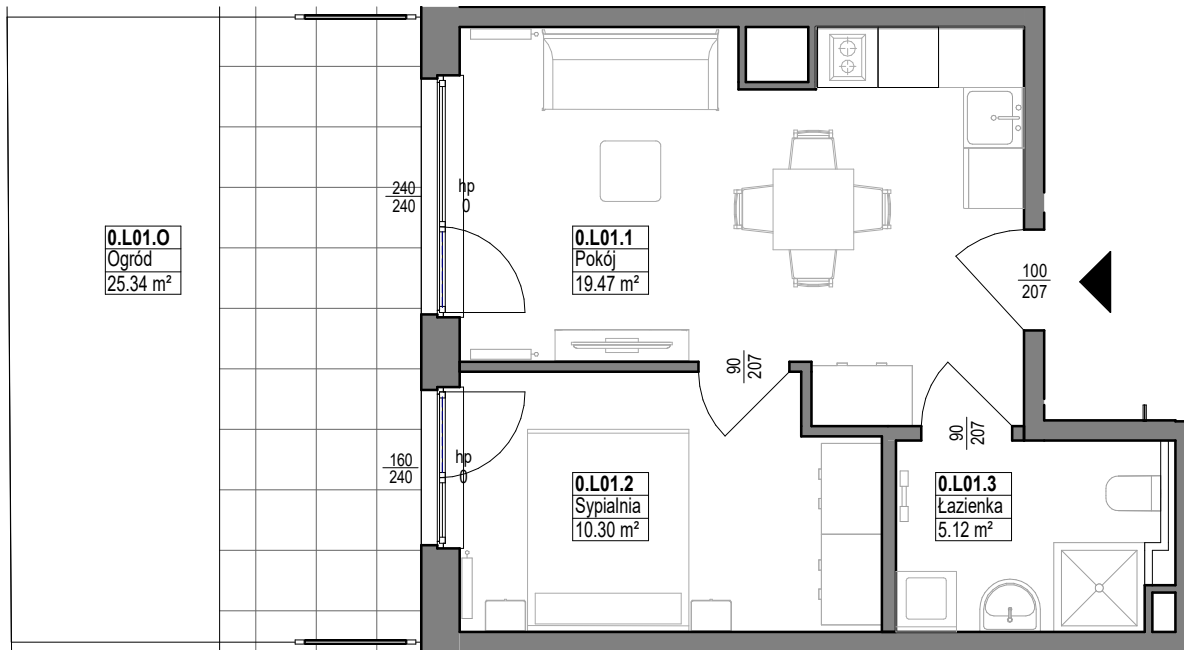

# BRZozowa 21

Lokal 0.L01		
Nr pom.	Pomieszczenie	Powierzchnia

0.L01.1	Pokój	19.47 m <sup>2</sup>
0.L01.2	Sypialnia	10.30 m <sup>2</sup>
0.L01.3	Łazienka	5.12 m <sup>2</sup>
		34.89 m <sup>2</sup>

0.L01.0	Ogród	25.34 m <sup>2</sup>
		25.34 m <sup>2</sup>

SCHEMAT KONDYGNACJI PARTERU

ul. Brzozowa 21  
84-360 Łeba

e-mail: ...  
tel.: ...

skala 1:75