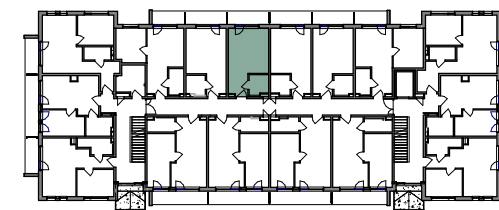

BRZozowa 21

Lokal 1.L05		
Nr pom.	Pomieszczenie	Powierzchnia
1.L05.1	Pokój	22.19 m ²
1.L05.2	Łazienka	3.86 m ²
		26.05 m ²
1.L05.B	Balkon	5.54 m ²
		5.54 m ²

SCHEMAT KONDYGNACJI I PIĘTRA

ul. Brzozowa 21
84-360 Łeba