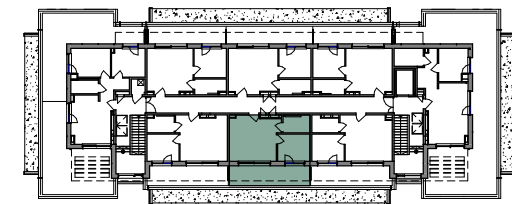

BRZozowa 21

Lokal 3.L07		
Nr pom.	Pomieszczenie	Powierzchnia

3.L07.1	Pokój	21.40 m ²
3.L07.2	Sypialnia	8.69 m ²
3.L07.3	Łazienka	4.66 m ²
		34.76 m ²

3.L07.B	Balkon	15.96 m ²
		15.96 m ²

SCHEMAT KONDYGNACJI 3 PIĘTRA