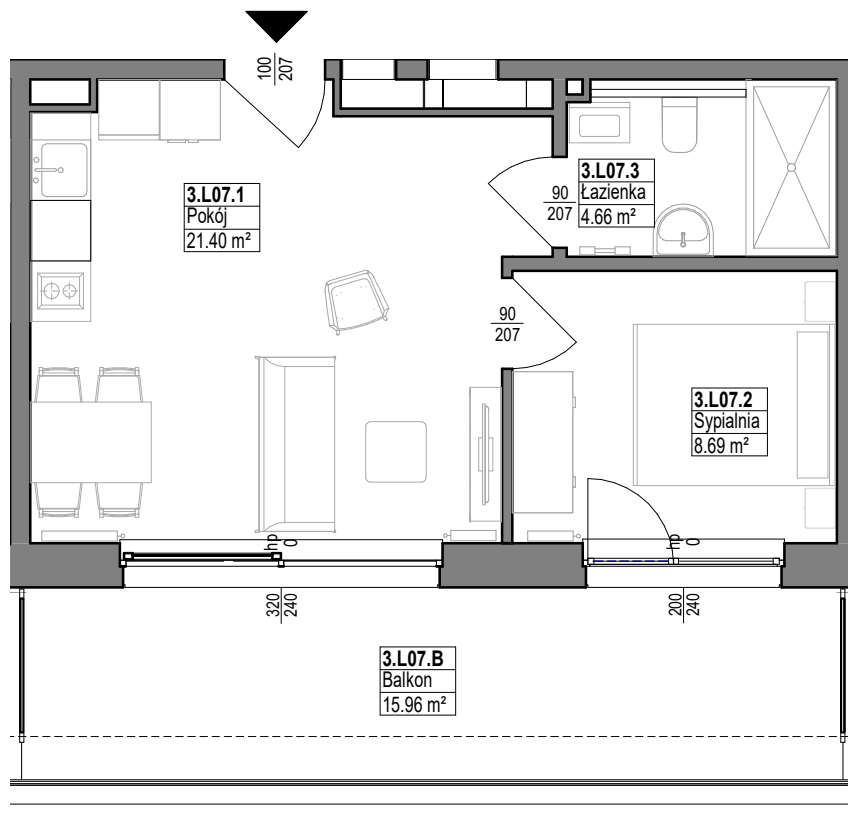

BRZozowa 21

Lokal 3.L07		
Nr pom.	Pomieszczenie	Powierzchnia

3.L07.1	Pokój	21.40 m ²
3.L07.2	Sypialnia	8.69 m ²
3.L07.3	Łazienka	4.66 m ²
		34.76 m ²

3.L07.B	Balkon	15.96 m ²
		15.96 m ²

SCHEMAT KONDYGNACJI 3 PIĘTRA