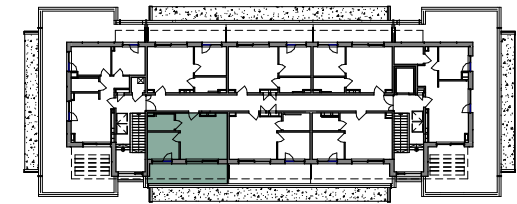

BRZozowa 21

Lokal 3.L08		
Nr pom.	Pomieszczenie	Powierzchnia

3.L08.1	Pokój	21.80 m ²
3.L08.2	Sypialnia	8.56 m ²
3.L08.3	Łazienka	4.48 m ²
		34.84 m ²

3.L08.B	Balkon	15.51 m ²
		15.51 m ²

SCHEMAT KONDYGNACJI 3 PIĘTRA