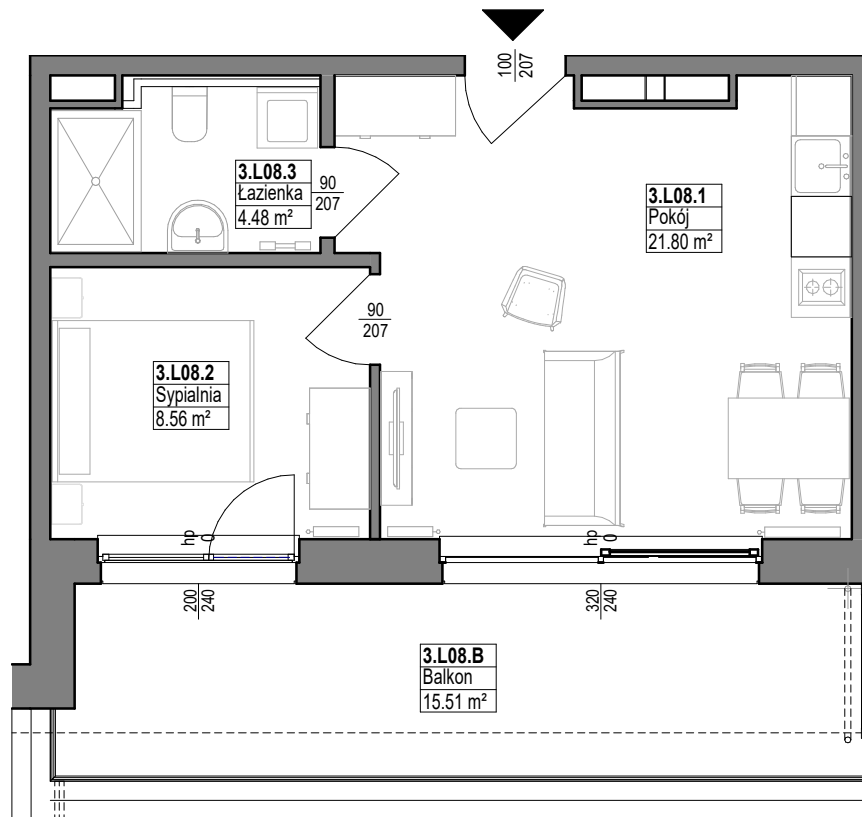

BRZozowa 21

Lokal 3.L08		
Nr pom.	Pomieszczenie	Powierzchnia

3.L08.1	Pokój	21.80 m ²
3.L08.2	Sypialnia	8.56 m ²
3.L08.3	Łazienka	4.48 m ²
		34.84 m ²

3.L08.B	Balkon	15.51 m ²
		15.51 m ²

SCHEMAT KONDYGNACJI 3 PIĘTRA

skala 1:75

ul. Brzozowa 21
84-360 Łeba

e-mail: ...
tel.: ...