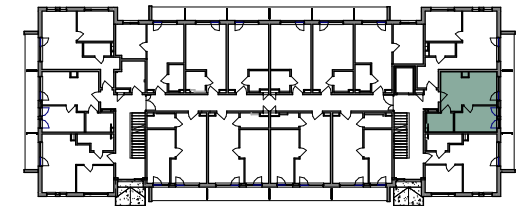

BRZozowa 21

Lokal 1.L.10		
Nr pom.	Pomieszczenie	Powierzchnia

1.L.10.1	Pokój	19.47 m ²
1.L.10.2	Sypialnia	10.30 m ²
1.L.10.3	Łazienka	5.12 m ²
		34.89 m ²

1.L.10.B	Balkon	8.18 m ²
		8.18 m ²

SCHEMAT KONDYGNACJI I PIĘTRA