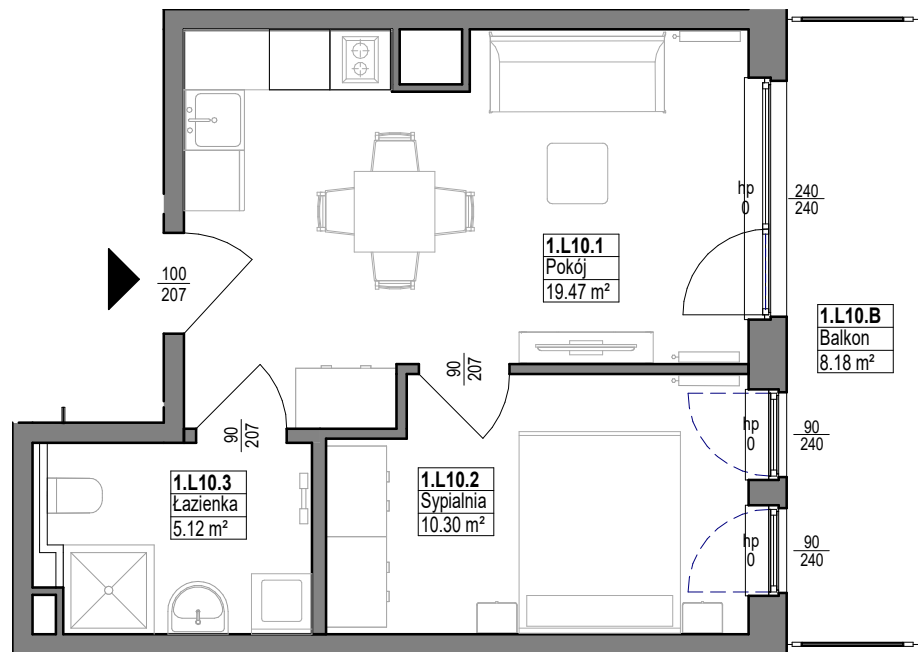

BRZozowa 21

Lokal 1.L.10		
Nr pom.	Pomieszczenie	Powierzchnia

1.L.10.1	Pokój	19.47 m ²
1.L.10.2	Sypialnia	10.30 m ²
1.L.10.3	Łazienka	5.12 m ²
		34.89 m ²

1.L.10.B	Balkon	8.18 m ²
		8.18 m ²

SCHEMAT KONDYGNACJI I PIĘTRA

skala 1:75

ul. Brzozowa 21
84-360 Łeba

e-mail: ...
tel.: ...