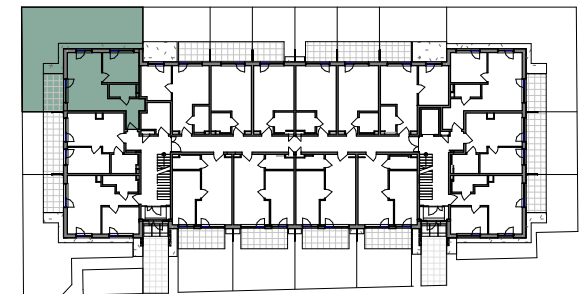

BRZozowa 21

Lokal 0.L02		
Nr pom.	Pomieszczenie	Powierzchnia

0.L02.1	Pokój	28.18 m ²
0.L02.2	Sypialnia	10.83 m ²
0.L02.3	Łazienka	3.59 m ²
		42.59 m ²

0.L02.O	Ogród	75.48 m ²
		75.48 m ²

SCHEMAT KONDYGNACJI PARTERU