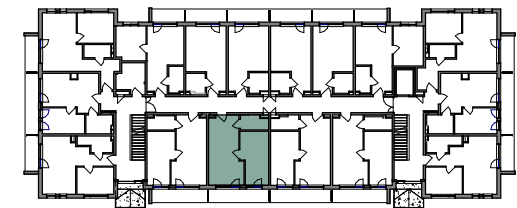

BRZozowa 21

Lokal 1.L.14		
Nr pom.	Pomieszczenie	Powierzchnia

1.L.14.1	Pokój	22.10 m ²
1.L.14.2	Sypialnia	13.92 m ²
1.L.14.3	Łazienka	3.87 m ²
		39.89 m ²

1.L.14.B	Balkon	8.12 m ²
		8.12 m ²

SCHEMAT KONDYGNACJI I PIĘTRA