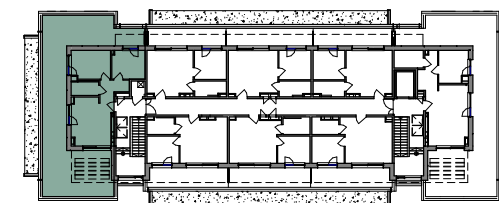

skala 1:100
0 1 2 3 [m]

BRZozowa 21

Lokal 3.L01		
Nr pom.	Pomieszczenie	Powierzchnia
3.L01.1	Pokój	23.17 m ²
3.L01.2	Sypialnia	10.96 m ²
3.L01.3	Sypialnia	9.32 m ²
3.L01.4	Łazienka	3.98 m ²
		47.43 m ²
3.L01.T	Taras	83.80 m ²
		83.80 m ²