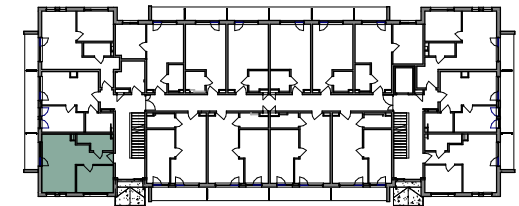

BRZozowa 21

Lokal 1.L.16		
Nr pom.	Pomieszczenie	Powierzchnia

1.L.16.1	Pokój	24.50 m ²
1.L.16.2	Sypialnia	9.91 m ²
1.L.16.3	Łazienka	4.88 m ²
		39.29 m ²

1.L.16.B	Balkon	4.77 m ²
		4.77 m ²

SCHEMAT KONDYGNACJI I PIĘTRA