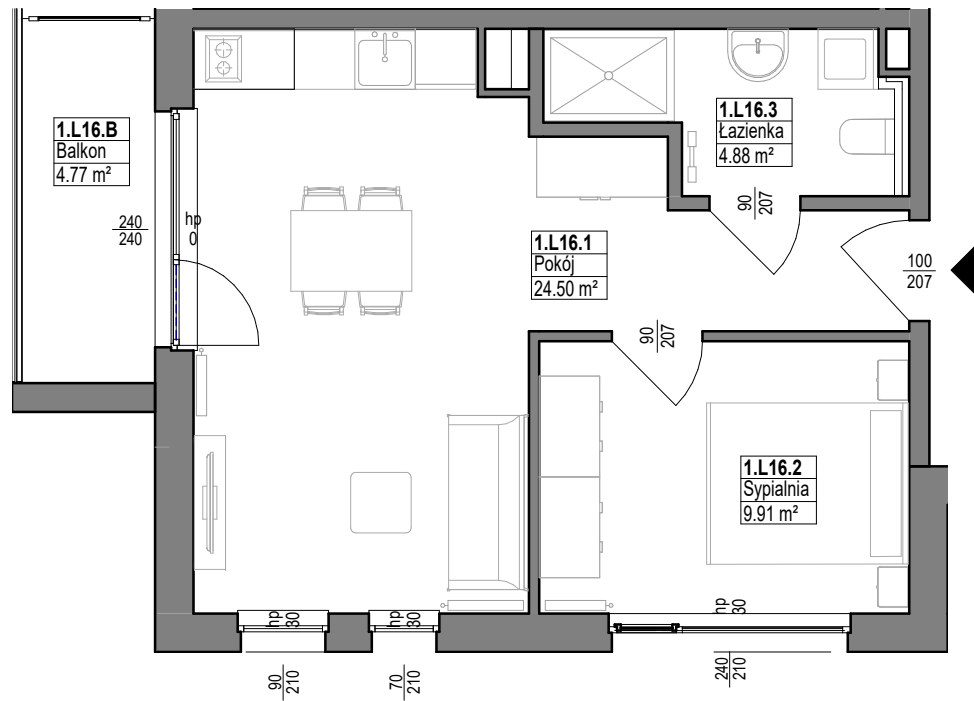

BRZozowa 21

Lokal 1.L.16		
Nr pom.	Pomieszczenie	Powierzchnia

1.L.16.1	Pokój	24.50 m ²
1.L.16.2	Sypialnia	9.91 m ²
1.L.16.3	Łazienka	4.88 m ²
		39.29 m ²

1.L.16.B	Balkon	4.77 m ²
		4.77 m ²

SCHEMAT KONDYGNACJI I PIĘTRA