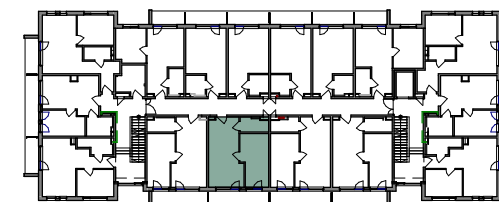

BRZozowa 21

Lokal 2.L14		
Nr pom.	Pomieszczenie	Powierzchnia
2.L14.1	Pokój	22.10 m ²
2.L14.2	Sypialnia	13.92 m ²
2.L14.3	Łazienka	3.87 m ²
		39.89 m ²
2.L14.B	Balkon	8.12 m ²
		8.12 m ²

SCHEMAT KONDYGNACJI 2 PIĘTRA