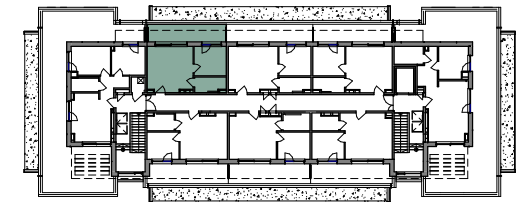

BRZozowa 21

Lokal 3.L02		
Nr pom.	Pomieszczenie	Powierzchnia

3.L02.1	Pokój	20.30 m ²
3.L02.2	Sypialnia	9.22 m ²
3.L02.3	Łazienka	4.60 m ²
		34.12 m ²

3.L02.B	Balkon	13.70 m ²
		13.70 m ²

SCHEMAT KONDYGNACJI 3 PIĘTRA