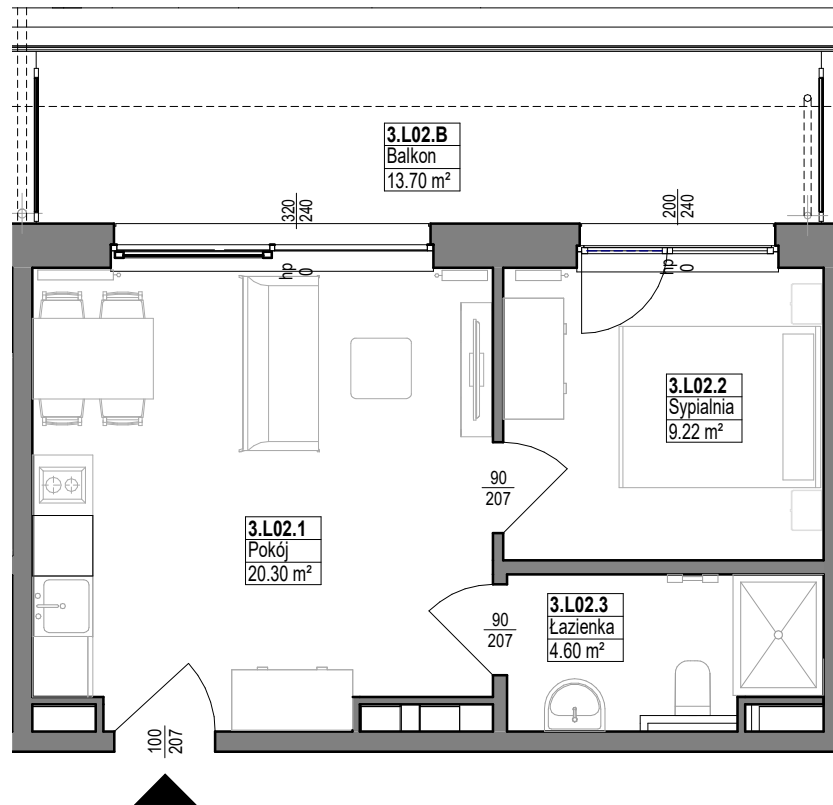

BRZozowa 21

Lokal 3.L02		
Nr pom.	Pomieszczenie	Powierzchnia

3.L02.1	Pokój	20.30 m ²
3.L02.2	Sypialnia	9.22 m ²
3.L02.3	Łazienka	4.60 m ²
		34.12 m ²

3.L02.B	Balkon	13.70 m ²
		13.70 m ²

SCHEMAT KONDYGNACJI 3 PIĘTRA

skala 1:75

ul. Brzozowa 21
84-360 Łeba

e-mail: ...
tel.: ...