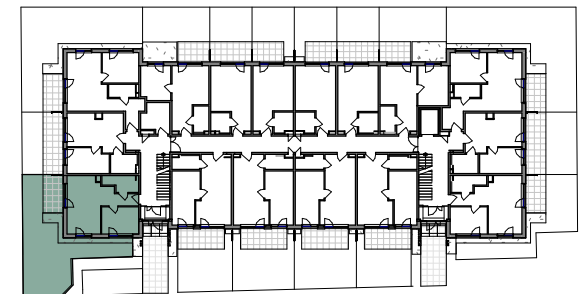

BRZozowa 21

Lokal 0.L.16		
Nr pom.	Pomieszczenie	Powierzchnia

0.L.16.1	Pokój	24.50 m ²
0.L.16.2	Sypialnia	9.91 m ²
0.L.16.3	Łazienka	4.88 m ²
		39.29 m ²

0.L.16.0	Ogród	64.30 m ²
		64.30 m ²

SCHEMAT KONDYGNACJI PARTERU