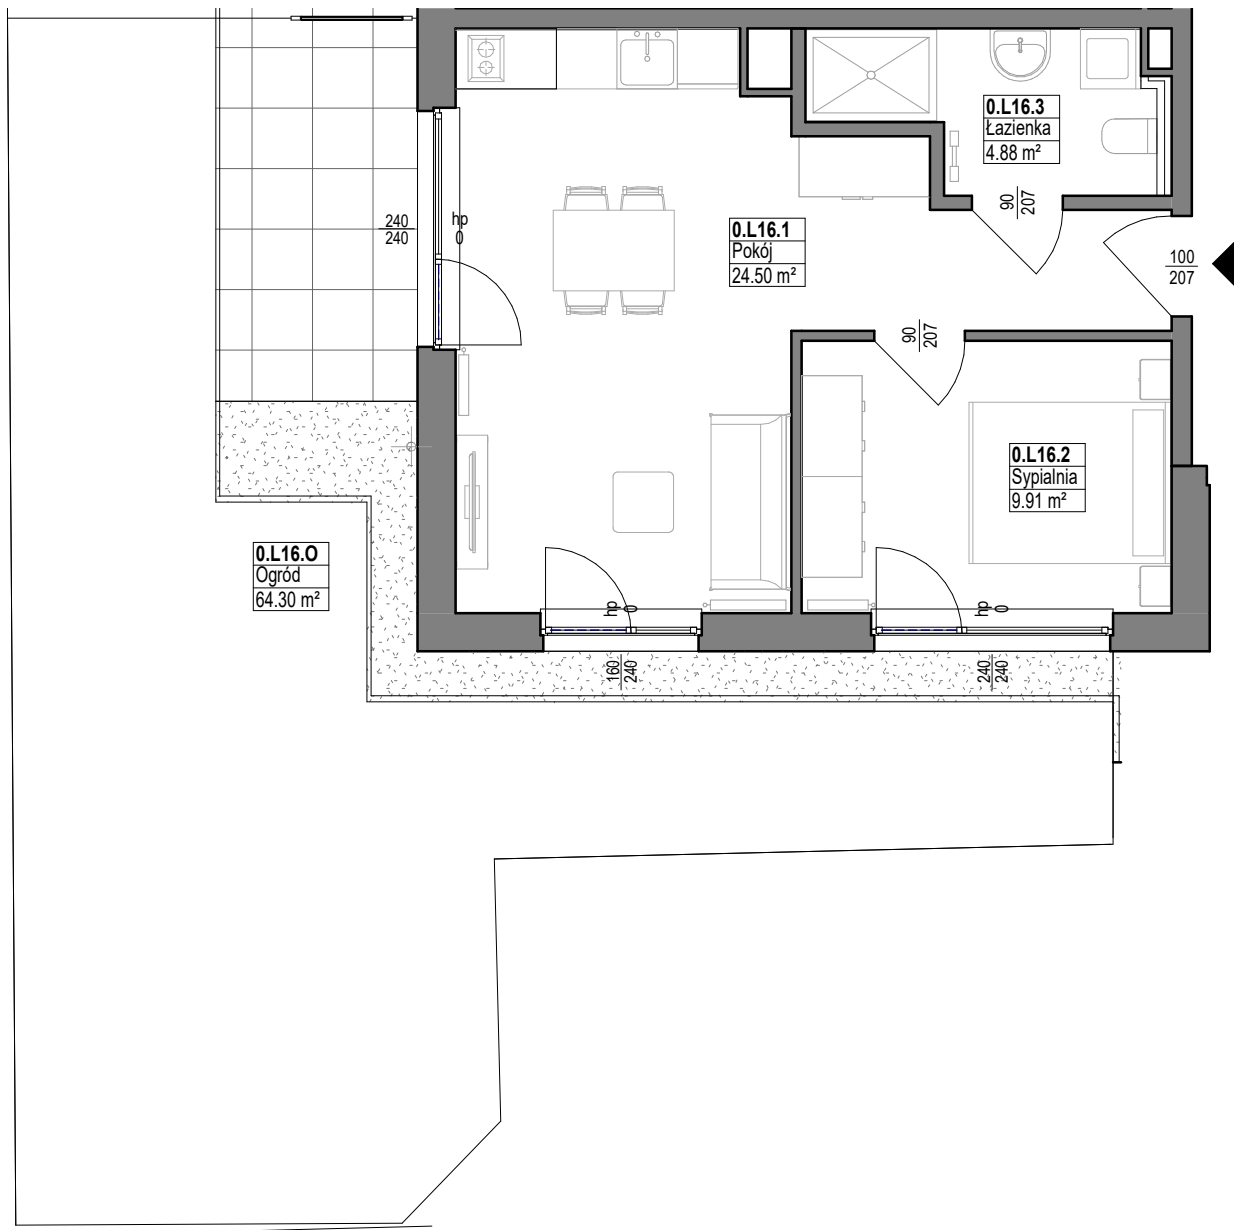

BRZozowa 21

Lokal 0.L.16		
Nr pom.	Pomieszczenie	Powierzchnia

0.L.16.1	Pokój	24.50 m ²
0.L.16.2	Sypialnia	9.91 m ²
0.L.16.3	Łazienka	4.88 m ²
		39.29 m ²

0.L.16.0	Ogród	64.30 m ²
		64.30 m ²

SCHEMAT KONDYGNACJI PARTERU

ul. Brzozowa 21
84-360 Łeba

e-mail: ...
tel.: ...

skala 1:75