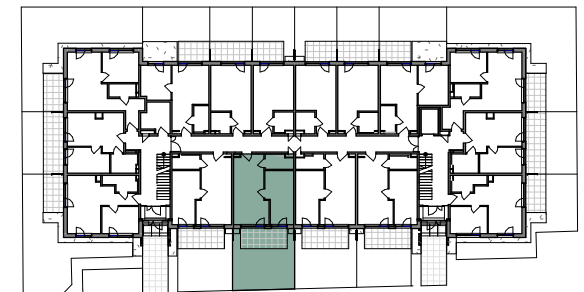

BRZozowa 21

Lokal 0.L14		
Nr pom.	Pomieszczenie	Powierzchnia

0.L14.1	Pokój	22.10 m ²
0.L14.2	Sypialnia	13.92 m ²
0.L14.3	Łazienka	3.87 m ²
		39.89 m ²

0.L14.0	Ogród	37.40 m ²
		37.40 m ²

SCHEMAT KONDYGNACJI PARTERU