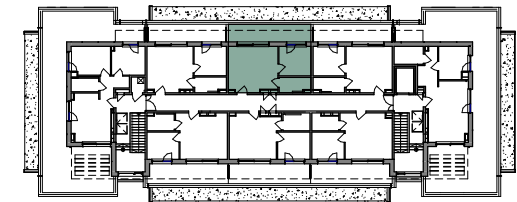

BRZozowa 21

Lokal 3.L03		
Nr pom.	Pomieszczenie	Powierzchnia

3.L03.1	Pokój	21.74 m ²
3.L03.2	Sypialnia	9.29 m ²
3.L03.3	Łazienka	4.56 m ²
		35.58 m ²

3.L03.B	Balkon	15.18 m ²
		15.18 m ²

SCHEMAT KONDYGNACJI 3 PIĘTRA