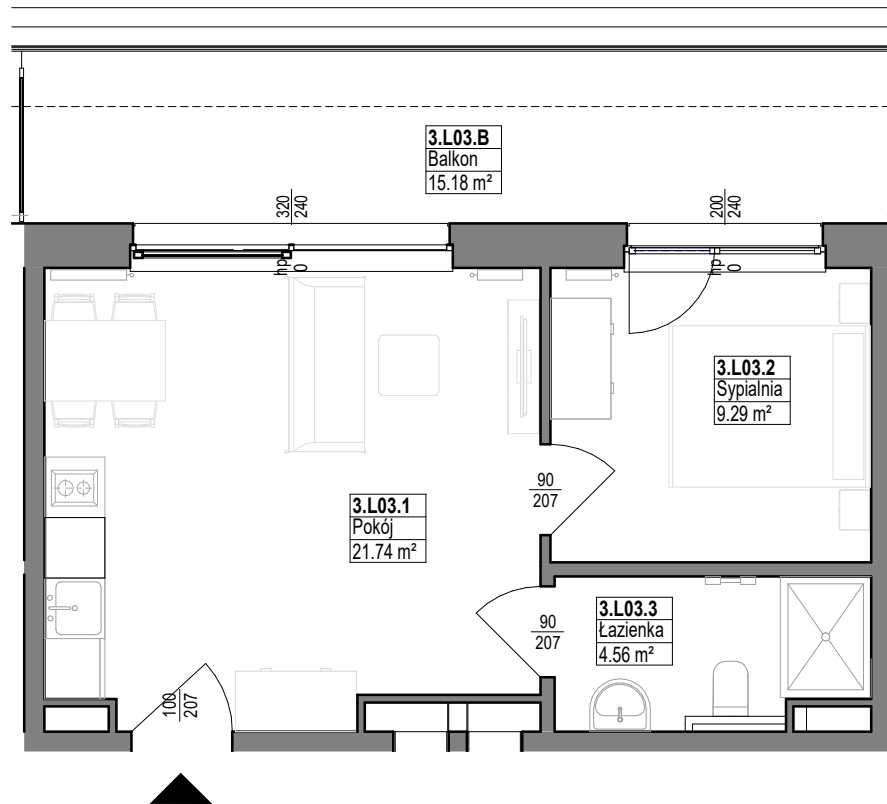

BRZozowa 21

Lokal 3.L03		
Nr pom.	Pomieszczenie	Powierzchnia

3.L03.1	Pokój	21.74 m ²
3.L03.2	Sypialnia	9.29 m ²
3.L03.3	Łazienka	4.56 m ²
		35.58 m ²

3.L03.B	Balkon	15.18 m ²
		15.18 m ²

SCHEMAT KONDYGNACJI 3 PIĘTRA

skala 1:75

ul. Brzozowa 21
84-360 Łeba

e-mail: ...
tel.: ...