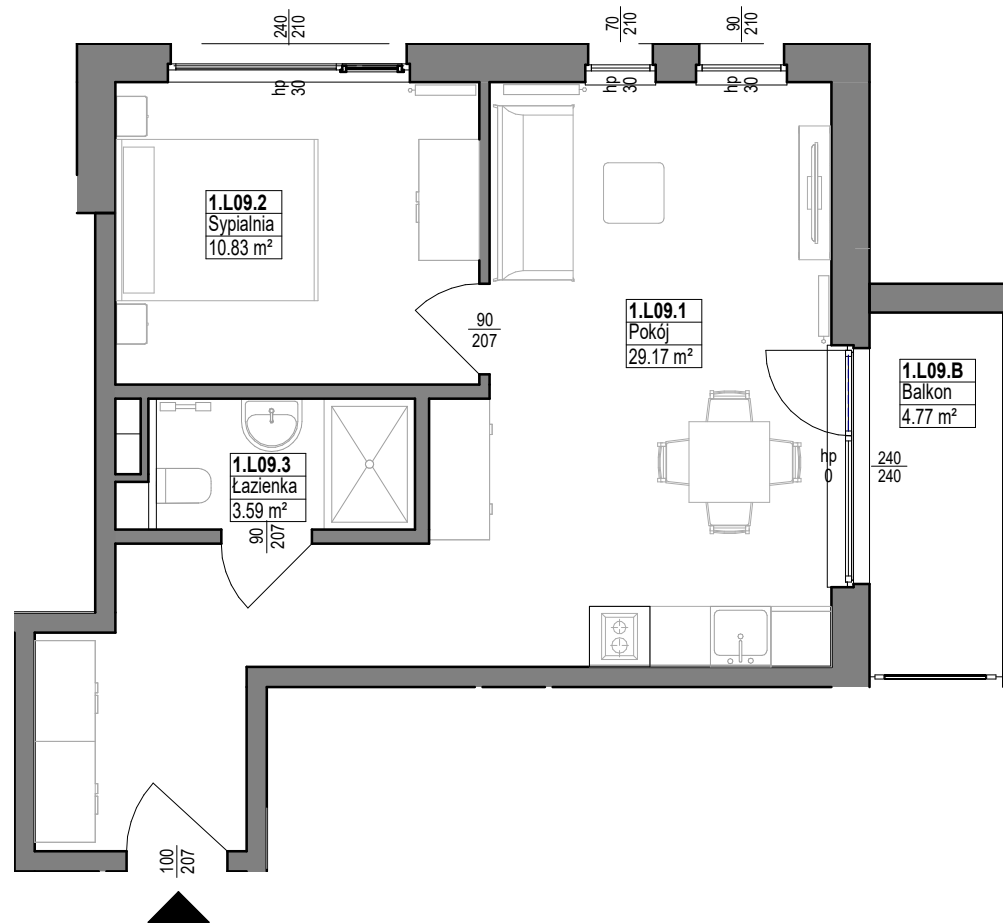

BRZozowa 21

Lokal 1.L09		
Nr pom.	Pomieszczenie	Powierzchnia

1.L09.1	Pokój	29.17 m ²
1.L09.2	Sypialnia	10.83 m ²
1.L09.3	Łazienka	3.59 m ²
		43.59 m ²

1.L09.B	Balkon	4.77 m ²
		4.77 m ²

SCHEMAT KONDYGNACJI I PIĘTRA