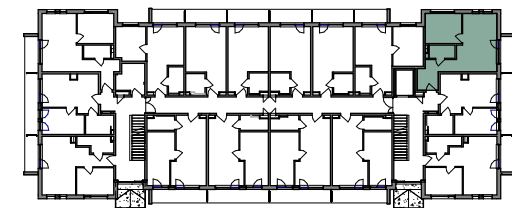

BRZozowa 21

Lokal 1.L09		
Nr pom.	Pomieszczenie	Powierzchnia

1.L09.1	Pokój	29.17 m ²
1.L09.2	Sypialnia	10.83 m ²
1.L09.3	Łazienka	3.59 m ²
		43.59 m ²

1.L09.B	Balkon	4.77 m ²
		4.77 m ²

SCHEMAT KONDYGNACJI I PIĘTRA