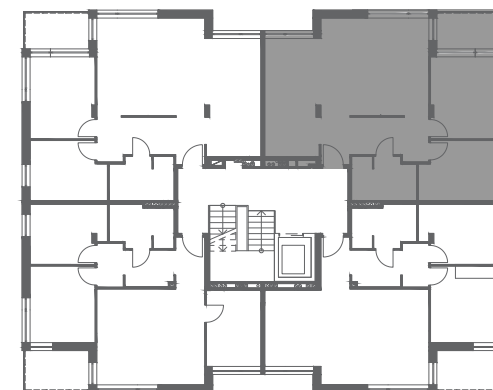

APARTAMENT A11

BUDYNEK A PIĘTRO II 81,01 m²

1. pokój dzienny	25,32 m ²
2. aneks kuchenny	15,60 m ²
3. korytarz	10,72 m ²
4. łazienka	6,47 m ²
5. sypialnia	10,32 m ²
6. sypialnia	12,58 m ²
7. taras	5,36 m ²