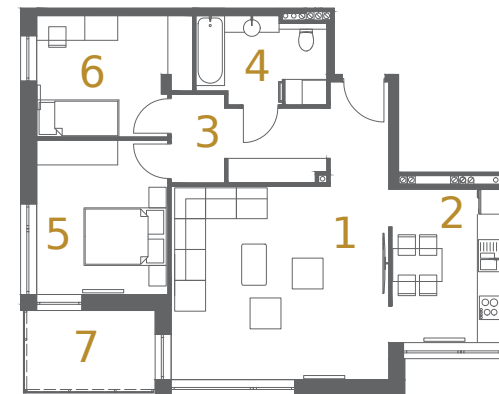

APARTAMENT A5

BUDYNEK A PIĘTRO I 73,91 m²

1. pokój dzienny	24,67 m ²
2. aneks kuchenny	10,15 m ²
3. korytarz	10,73 m ²
4. łazienka	6,27 m ²
5. sypialnia	11,84 m ²
6. sypialnia	10,25 m ²
7. taras	5,88 m ²