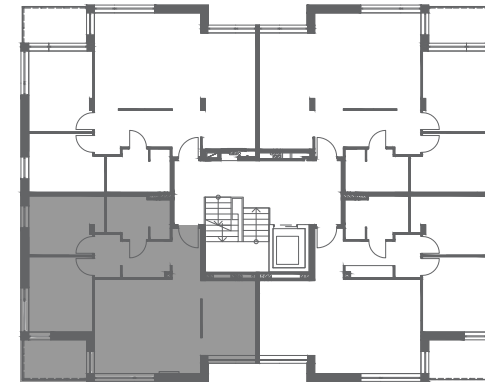

APARTAMENT A5

BUDYNEK A PIĘTRO I 73,91 m²

1. pokój dzienny	24,67 m ²
2. aneks kuchenny	10,15 m ²
3. korytarz	10,73 m ²
4. łazienka	6,27 m ²
5. sypialnia	11,84 m ²
6. sypialnia	10,25 m ²
7. taras	5,88 m ²